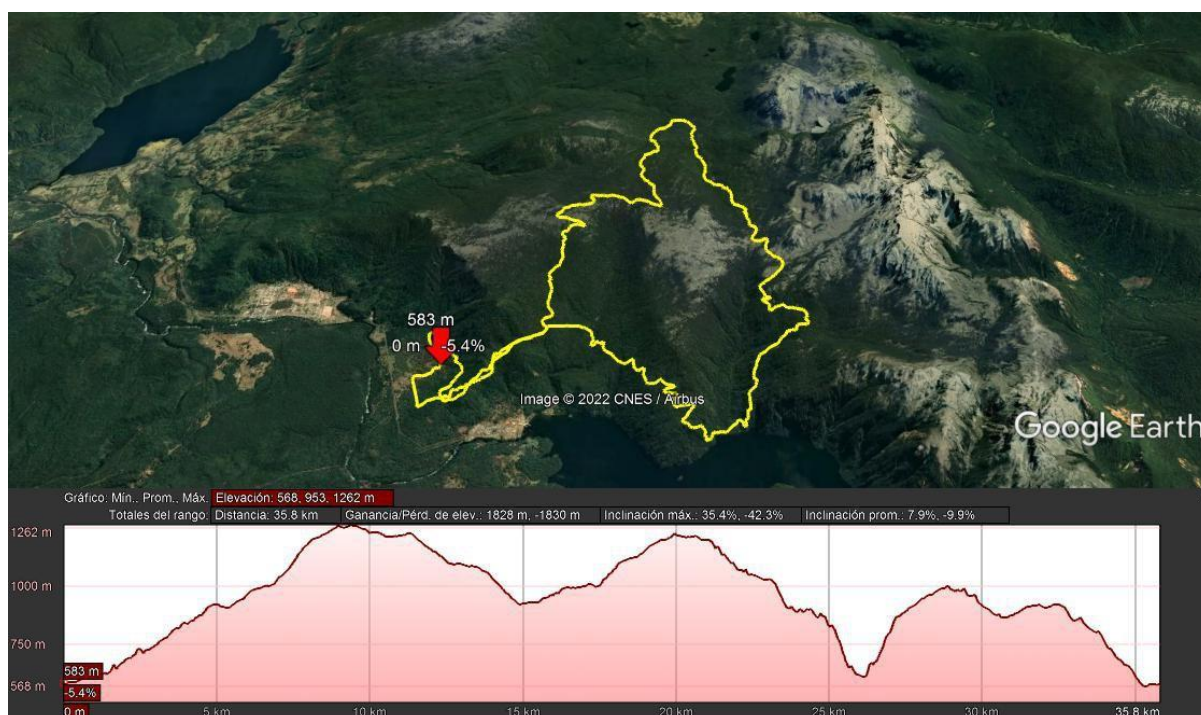

Rutas Huilo Huilo Outdoor Experience 2023 XCM

Día 1

Distancia: 36km / Ascenso: 1.800m

Día 2

Distancia: 49km / Ascenso: 2.000

Día 3

Distancia: 54km / Ascenso: 1.800m