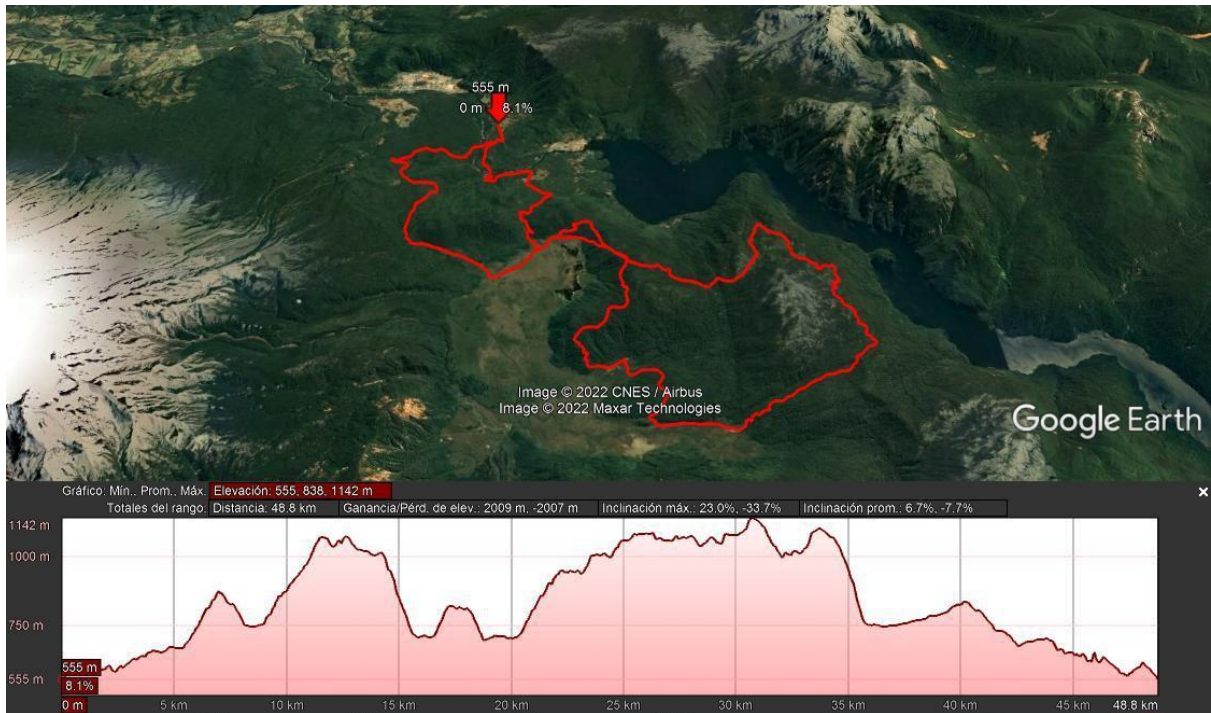

Rutas Huilo Huilo Outdoor Experience 2023 XCM

Día 1

Distancia: 36km / Ascenso: 1.800m

Día 2

Distancia: 49km / Ascenso: 2.000

Día 3

Distancia: 54km / Ascenso: 1.800m