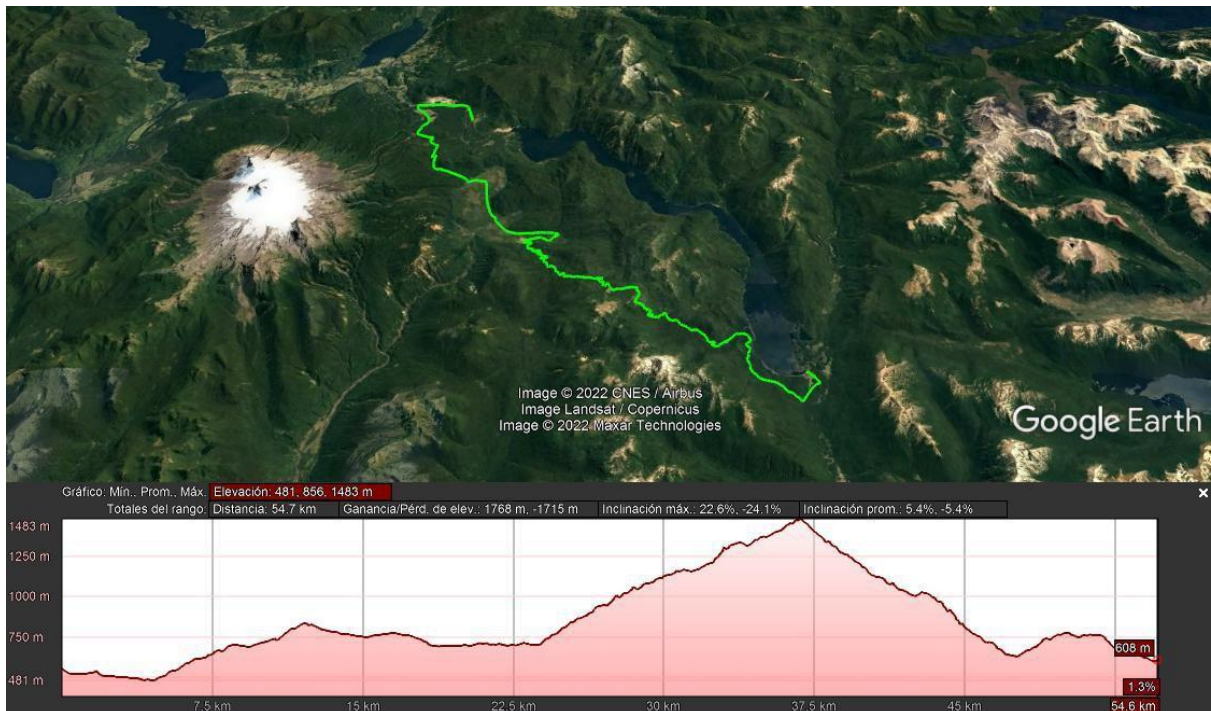

Rutas Huilo Huilo Outdoor Experience 2023 XCM

Día 1

Distancia: 36km / Ascenso: 1.800m

Día 2

Distancia: 49km / Ascenso: 2.000

Día 3

Distancia: 54km / Ascenso: 1.800m